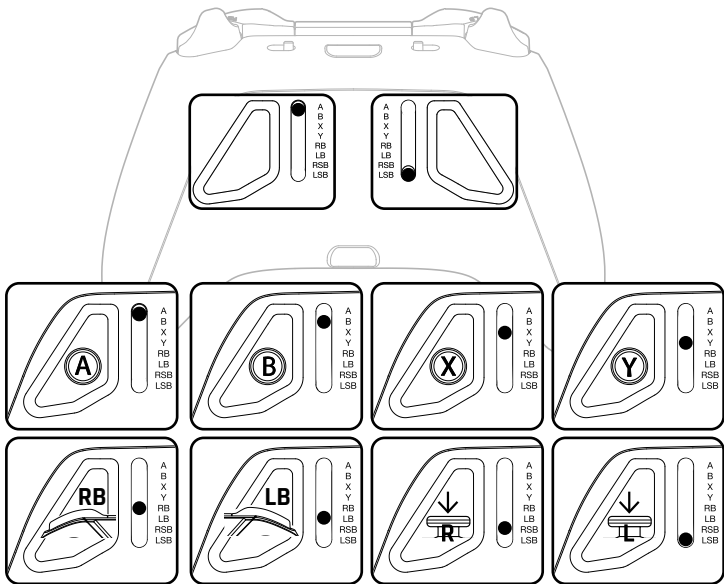

1.

USB Type-C

2.

USB Type-A

Switching on

Mise en marche · Encendido

Anschalten · Accensione

Trigger stops

Trigger verrou • Bloqueo del gatillo

Schultertastenwegs-Verkürzung • Blocco del grilletto

Command Slide™

Activate audio panel

Activer le panneau audio • Activar el panel de audio
Audiopanel aktivieren • Attivare il pannello audio