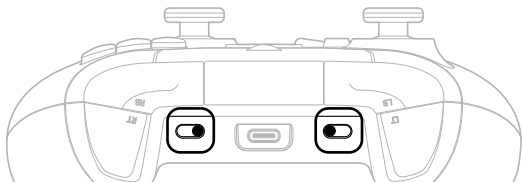

1.

USB Type-C

2.

USB Type-A

Switching on

Mise en marche · Encendido

Anschalten · Accensione

Trigger stops

Trigger verrou • Bloqueo del gatillo

Schultertastenwegs-Verkürzung • Blocco del grilletto

Command Slide™

Activate audio panel

Activer le panneau audio • Activar el panel de audio
Audiopanel aktivieren • Attivare il pannello audio