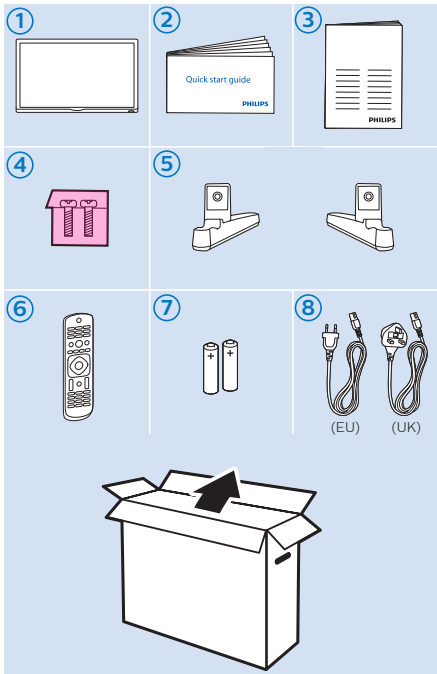

Кыргызча - Коопсуздук техникасы
боюнча нускаманы окуңуз.

Tiếng Việt – Hãy đọc chỉ dẫn an toàn.

简体中文 – 请阅读安全说明。

繁體中文 – 請閱讀安全說明。

العربية قراءة تعليمات السلامة.

עברית קראו את הוראות הבטיחות

4032

4022

www.philips.com/connectivityguide

Digital Audio System - HDMI ARC

Computer - VGA

Computer - DVI

Computer - HDMI

USB Flash Drive

USB Hard Drive

Headphones