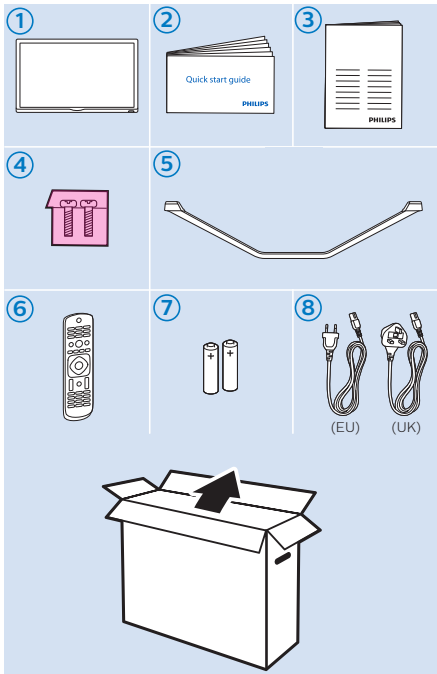

Кыргызча - Коопсуздук техникасы
боюнча нускаманы окуңуз.

Tiếng Việt – Hãy đọc chỉ dẫn an toàn.

简体中文 – 请阅读安全说明。

繁體中文 – 請閱讀安全說明。

العربية قراءة تعليمات السلامة.

עברית קראו את הוראות הבטיחות

4032

4022