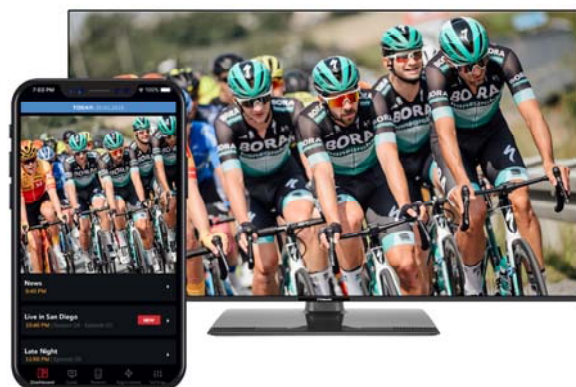

MultiScreen, Zrcadlení

- Multi Screen technologie zobrazení AudioVideo na více obrazovkách
- FollowMe TV, Media Share – streamování obsahu z Tv na mobil
- Wireless display - zrcadlení displeje mobilu na obrazovku televizoru
- WiFi připojením chytrého telefonu k televizoru zobrazíte fotky, videa i živé vysílání z aplikací jako je třeba O2TV atd.