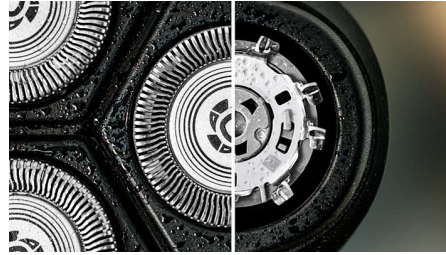

Mokré a suché holení

Zvolte si pohodlné holení na sucho, nebo použijte svou oblíbenou pěnu či gel na holení a holte se na mokro dokonce i ve sprše.

Hlavy Flex 4D

Volně se pohybující hlavy jsou flexibilní ve všech čtyřech směrech. Udržují tak rovnoměrný kontakt s pokožkou a chrání ji před škrábancí a pořezáním.

Antikorozní systém holení

Naše břity jsou vyrobeny z hypoalergenní oceli chirurgické třídy, která odolává korozi, zabraňuje nečistotám a chrání vaši pokožku.

Výklopný zastříhovač

Upravte si knír a kotlety pomocí výklopného zastříhovače a dotáhněte tak svůj vzhled k dokonalosti.