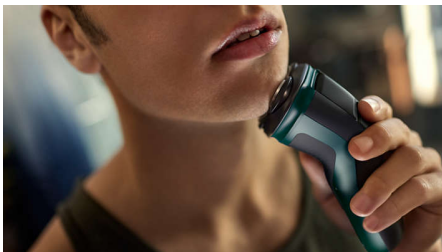

Udržitelnost

Přednosti

Břity PowerCut

27 samoostřících břitů rovnoměrně zastříhují všechny vousy, těsně nad úroveň pokožky. Výsledkem je vždy perfektně hladké oholení. Naše samoostřící břity zůstávají po dobu 2 let jako nové.

Mokré a suché holení

Zvolte si pohodlné holení na sucho, nebo použijte svou oblíbenou pěnu či gel na holení a holte se na mokro dokonce i ve sprše.

Hlavy Flex 4D

Volně se pohybující hlavy jsou flexibilní ve všech čtyřech směrech. Udržují tak rovnoměrný kontakt s pokožkou a chrání ji před škrábancí a pořezáním.