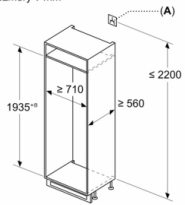

Rozměry v mm

A: Zásuvka