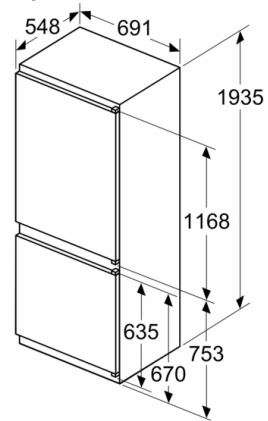

C: Přesah předního panelu

D: Dolní okraj předního panelu

Rozměry v mm