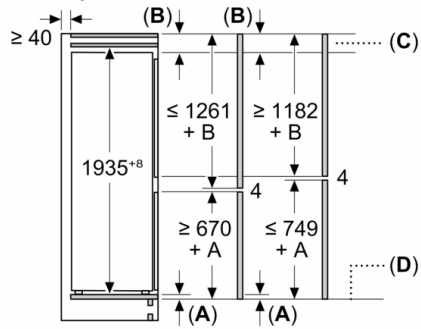

Serie 4, Vestavná chladnička s mrazákem dole, 193.5 x 69.1 cm, pojedy KBN96VSE0

Rozměry v mm