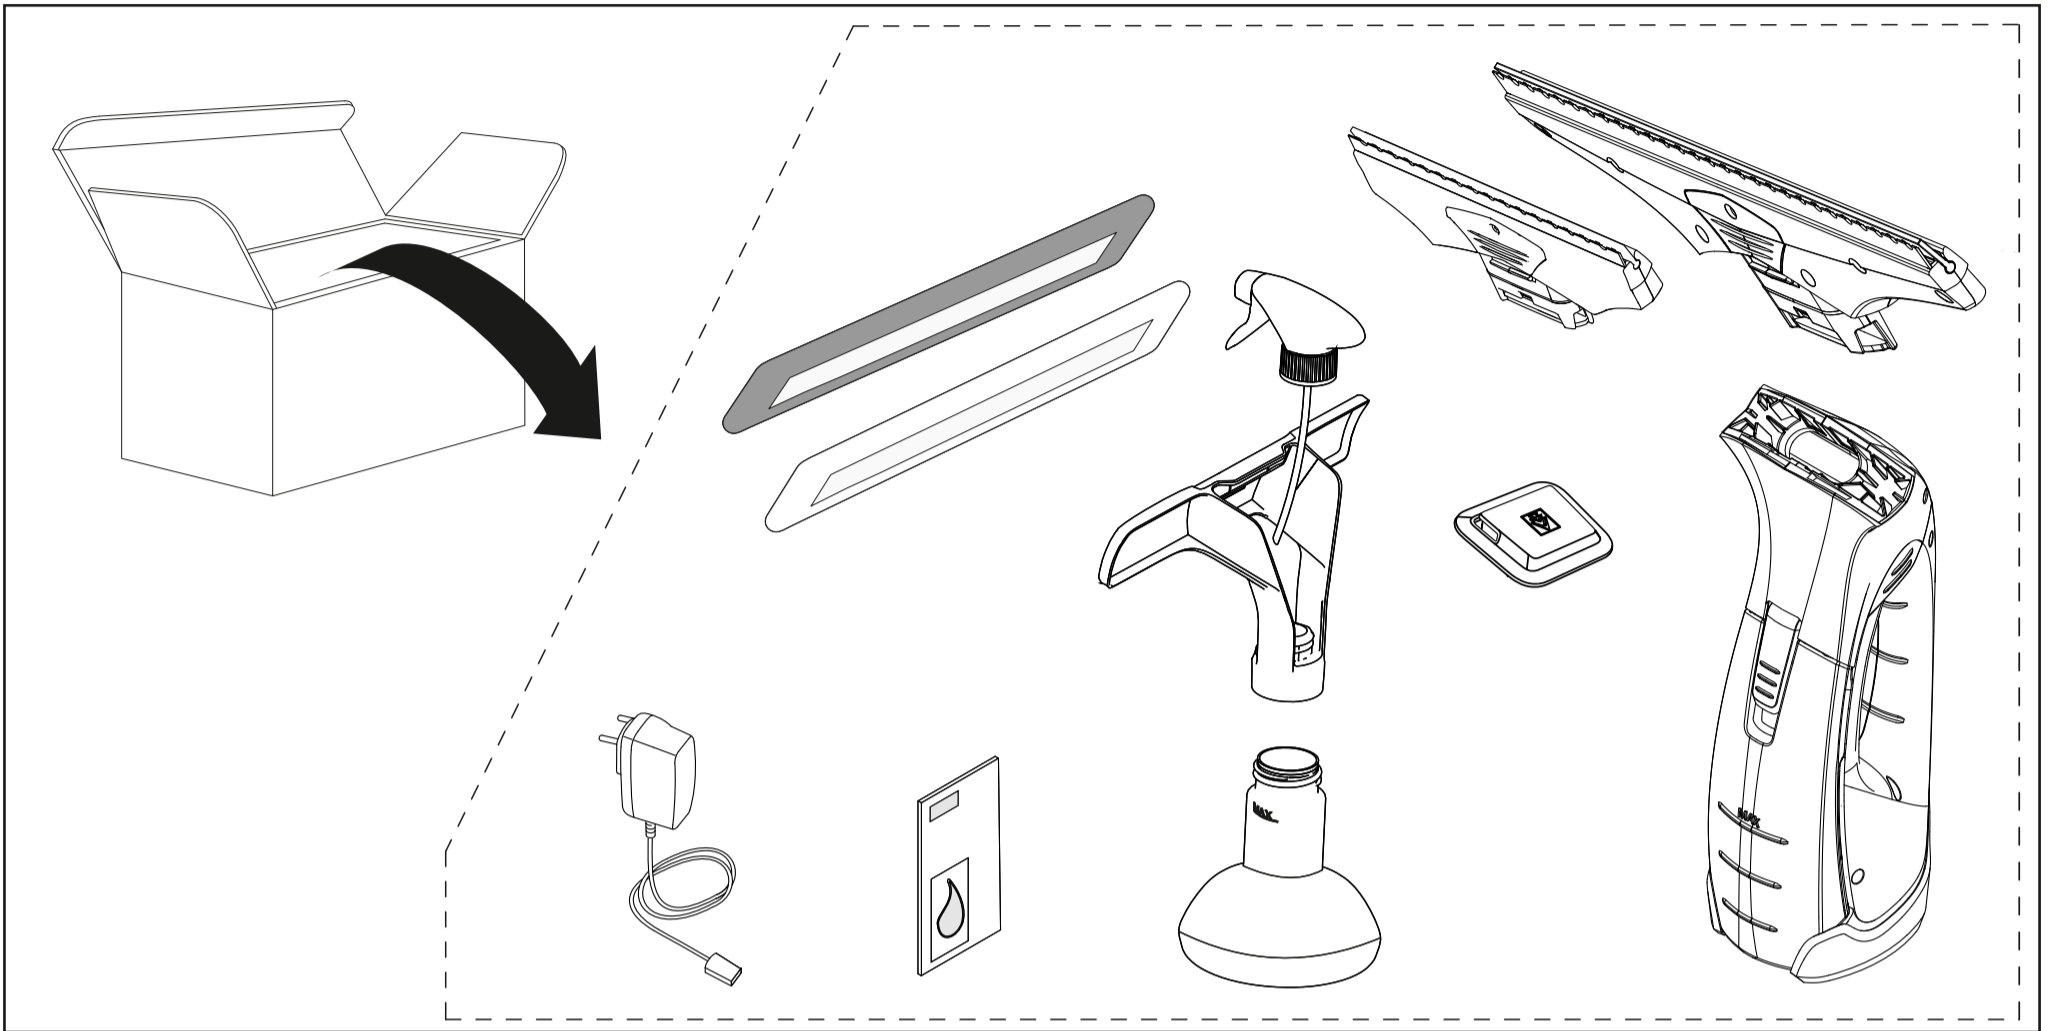

WV 2 Plus NP

| | | | | | |
|---------------|----------------------------|--|-----------------|--|----------------|
| <p>Li-Ion</p> | <p>3,6 V</p> <p>3,7 V</p> | | <p>IPX4</p> | | <p>0,6 kg</p> |
| <p>nom</p> | <p>10 W</p> | | <p>100 ml</p> | | <p>230 min</p> |
| | <p>5,5 V</p> <p>600 mA</p> | | <p>50 db(A)</p> | | <p>35 min</p> |