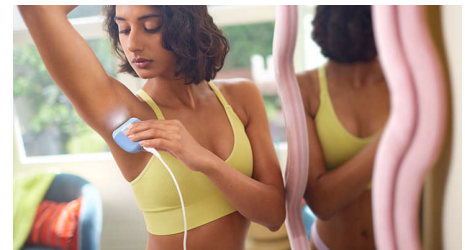

Startovací sada 2 v 1

Hladká pokožka začíná právě zde. Peeling pomáhá předcházet zarůstání chloupků. Pro větší komfort vaší pokožky delší chloupky nejprve zastříhnete pomocí hřebenu. Epilujte požadované oblasti a pro zmírnění pocitu z epilace nasadte masážní kryt. A když jste na cestách, uložte epilátor do pouzdra.

Roztomilý a kompaktní

Náš epilátor o velikosti dlaně má neklouzavou rukojeť. Používá se stejně snadno, jako je atraktivní na pohled. Při skladování i na cestách.

Upravujte

Upravte si libovolné části těla holicí hlavou tak, jak se vám to líbí.